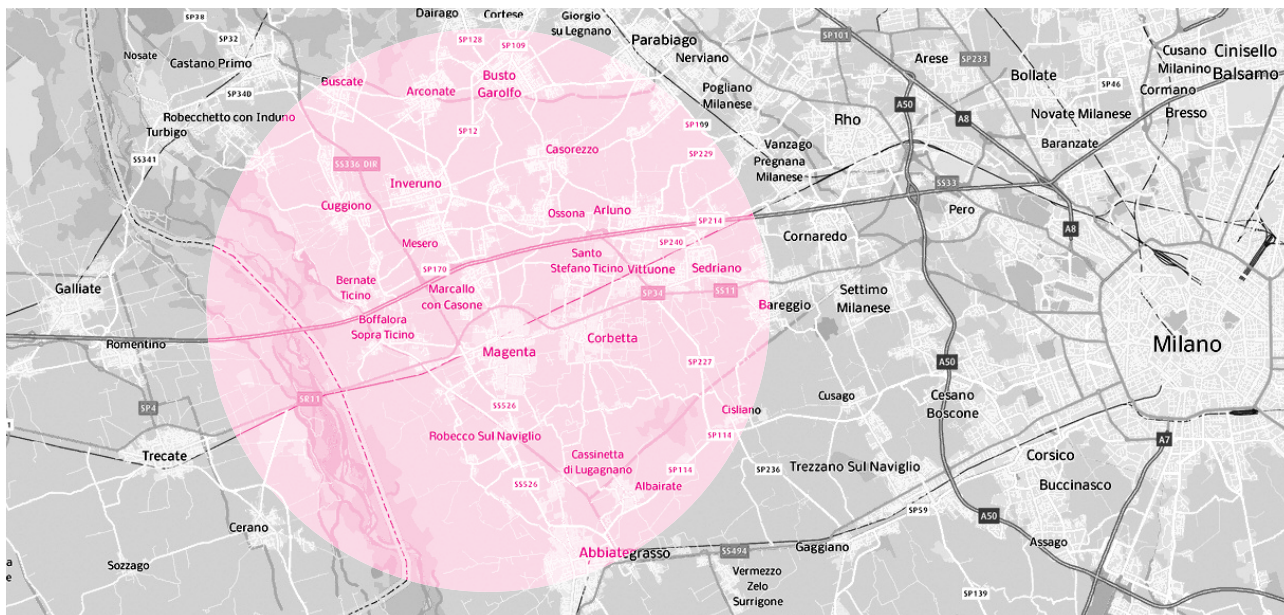

Giovedì alle 21:10

Serie TV che (forse) vedremo in Italia.

COMING SOON RADIO

6 appuntamenti giornalieri

Quotidiano di informazione cinematografica a cura di Coming Soon.

LA RADIO IN NUMERI

- 163.582** la popolazione raggiunta dal segnale in FM
- 22** i Comuni raggiunti dal segnale in FM
- 15** i km di raggio d'azione del trasmettitore
- 79** le Nazioni nel mondo raggiunte ad oggi grazie allo streaming
- 2.500** i Watt di potenza del trasmettitore
- 15** i notiziari nazionali/internazionali al giorno
- 4** i notiziari locali al giorno
- 150** gli eventi promossi e sponsorizzati all'anno
- 3.780** i minuti di pubblicità mensili
- 253.960** le ore di trasmissione continua dal 1983
- 300** i brani trasmessi ogni giorno
- 12.739** i dischi in archivio ad oggi
- 7.500** gigabyte di musica digitale
- 30** gli anni di passione per la musica